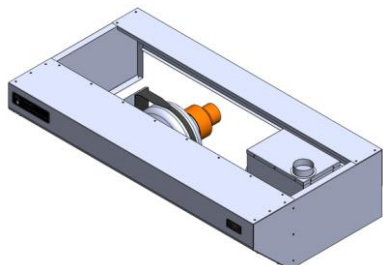

ACCESORIOS COMPLEMENTOS

SISTEMA SIN SALIDA DE HUMO

La campana de condensación es la nueva solución indoor usada para los hornos eléctrico DLR. Creada para cocer en los locales sin salida de humo. Nuestro sistema es Certificado CEE y cumple con todas las normativa en vigor, aceptada en la mayoría de ayuntamiento en cuanto no cuenta con filtros de breve usos. El secreto de la campana de condensación es la transformación de los humos y de los vapores generados da la cocción en agua refrigerada que al termine del proceso de refrigeración los liquido desciende por el desagüe y el aire depurada se restituye al ambiente sin inquirar

DATOS :

Alcance M3/H	400
Medidas (cm) WXDXH	130,5X69X31
Peso neto	20
Precio €	1169 €

SOPORTE COMPACT

SOPORTE EN HIERRO BARNIZADO	SOPORTE EN INOX
Compact - 131X50X95 CM - Doble – 131x50x85 CM	Compact - 131X50X95 CM - 131x50x85 CM
€ 169,00	€ 189,00